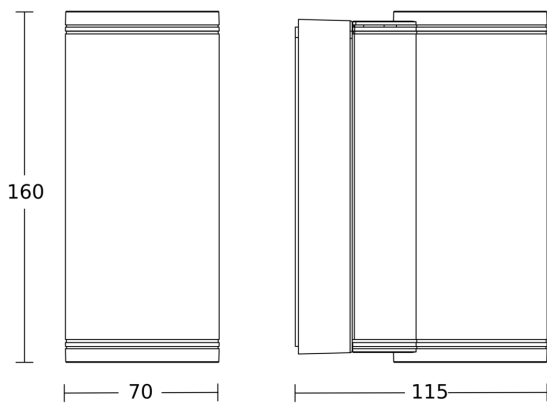

Technische Daten

Abmessungen (L x B x H)	115 x 70 x 160 mm
Mit Leuchtmittel	Ja, LED-Leuchtmittel
Herstellergarantie	3 Jahre
Mit Fernbedienung	Nein
Variante	ohne Bewegungsmelder, ohne Bluetooth
VPE1, EAN	4007841087753
Anwendung, Ort	Außenbereich
Anwendung, Raum	Außenbereich
Farbe	Anthrazit
Inkl. Hausnummernbogen	Nein
Verpackungsinhalt	1
Montageort	Wand
Schutzart	IP44
Schutzklasse	I
Umgebungstemperatur	von -20 bis 40 °C

Werkstoff des Gehäuses	Aluminium
Werkstoff der Abdeckung	Kunststoff strukturiert
Netzanschluss	220 – 240 V / 50 – 60 Hz
Leistung	14,5 W
Lichtstrom Gesamtprodukt	1240 lm
Farbtemperatur	3000 K
Leuchtmittel	LED austauschbar
Lebensdauer LED L70B50 (25°)	> 20000 Std
Socket	GU10
Grundlichtfunktion	Nein
Dämmerungseinstellung Teach	Ja
Farbwiedergabeindex CRI	= 81
R9-Farbwiedergabeindex	-0,4
Produkt Kategorie	LED-Außenleuchte ohne Sensor

LED-Außenleuchte ohne Sensor

L 940

ohne Bewegungsmelder, ohne Bluetooth
EAN 4007841 087753
Art.-Nr. 087753

Maßzeichnung

Schaltplan